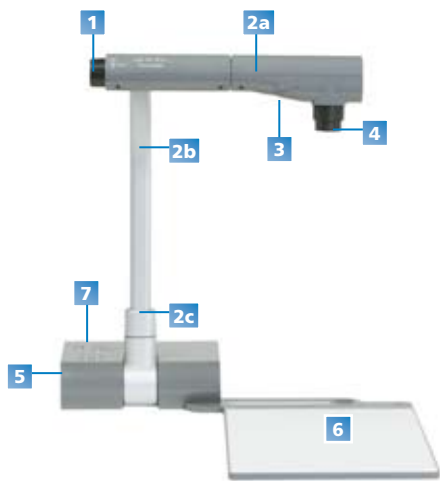

Principales caractéristiques

- Intégration du logiciel SMART Notebook – Fonctionnement de la caméra document grâce aux boutons de contrôle intégrés au logiciel pour capturer les images et les ajouter directement dans une page Notebook. Possibilité également d'écrire sur des images statiques ou mouvantes grâce à des annotations interactives.
- Panneau de commandes intuitives – Les boutons de contrôle de la caméra document sont clairement signalés et faciles à utiliser. Vous pouvez y accéder rapidement pour régler les paramètres.
- Zoom optique et numérique – Vous pouvez obtenir des images nettes et détaillées grâce au zoom optique 5,2x et zoom numérique 8,0x de la caméra document.
- Socle de présentation amovible – Le socle est séparé de la caméra document, afin de la déplacer partout dans la classe.
- Tête et bras rotatifs - La tête actionnable verticalement sur 90° et le bras mobile horizontalement sur 180°, permettent de visualiser un objet sous n'importe quel angle.
- Mode microscope – Vous pouvez aligner rapidement l'objectif de la caméra document sur l'oculaire du microscope sans adaptateur optique.
- Logement pour carte mémoire SD – Utilisez une carte mémoire SD (non incluse) pour sauvegarder votre travail lorsque la caméra document n'est pas connectée à un ordinateur.
- Garantie – La caméra document SMART est garantie 5 ans.
- Accessoires (compris) : adaptateur AC, écran anti-éblouissant (dimension A5), câble RGB, câble USB, couvre-poussière, guide d'installation et d'utilisation, socle de présentation amovible, pilote TWAIN, piste magnétique, logiciel Image Mate.

Caractéristiques